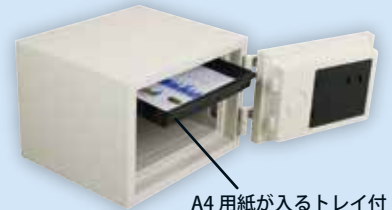

A4 用紙が入るトレイ付

マスターロック・セントリー日本株式会社

〒141-0022
東京都品川区東五反田2-20-4 NMF高輪ビル4F
TEL:03-5447-5311
FAX:03-5447-5318
<http://www.masterlockjapan.com> <http://www.sentryjp.com>

安心のメーカー2年保証

詳しくはカスタマーサービスセンター 03-5447-5311 までお問い合わせください。